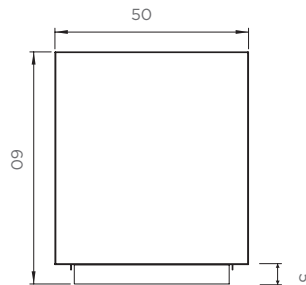

A-MODULO 60

Vista frontale
Frontal view

Vista laterale
Side view

Vista superiore
Top view

ENKADRAIN

Materiale coibente e filtrante, costituito da doppio TNT e reticolato plastico, utile a dissipare il calore assorbito dalla lamiera e a drenare l'acqua in eccesso.