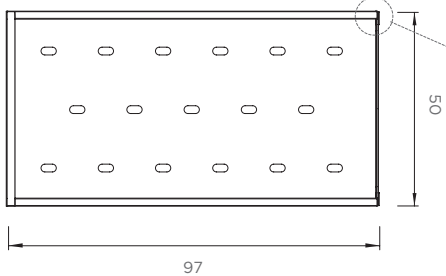

A-MODULO 60

Vista frontale
Frontal view

Vista laterale
Side view

Vista superiore
Top view

ENKADRAIN

Materiale coibente e filtrante, costituito da doppio TNT e reticolato plastico, utile a dissipare il calore assorbito dalla lamiera e a drenare l'acqua in eccesso.