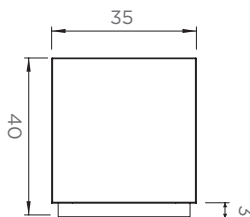

Vista laterale
Side view