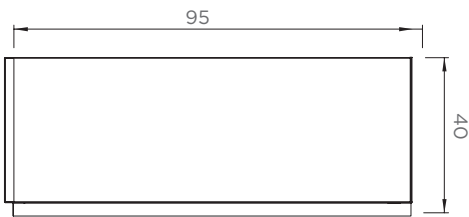

A-MODULO

Fioriera modulare componibile in fila continua, particolarmente indicata per l'utilizzo in giardini, parchi e spazi urbani. A-modulo può essere interamente riempita di terra, ed essendo priva di ostacoli all'interno, permette una diffusione omogenea delle radici ed uno sviluppo ottimale delle piante nascondendo inoltre eventuali impianti di irrigazione e cavi elettrici. A-modulo viene consegnata in kit facilmente assemblabili e fornita completa di "enkadrain" da posizionare su pareti e a fondo grigliato, utile a dissipare il calore assorbito dal metallo e a drenare l'acqua in eccesso.

Modular flower pot, composed by different on-line sections, particularly suitable for use in gardens, parks and urban spaces. A-modulo can be completely filled with soil, and having no obstacles inside, plants can have an optimal development and a homogenous growth of the roots, hiding the presence of irrigation systems and electrical cables. A-modulo is delivered in an easily assemblable kit and it comes complete of "enkadrain" to be placed on sides and perforated base, useful to dissipate the heat absorbed by the metal and to drain any excess of water.

A-MODULO 40

Vista frontale
Frontal view