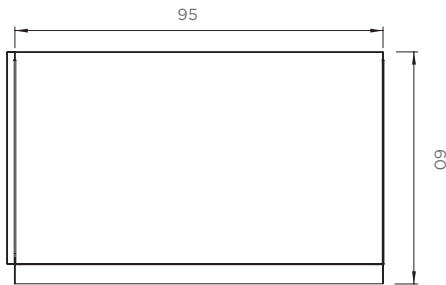

A-MODULO 60

Vista frontale
Frontal view

Vista laterale
Side view

Vista superiore
Top view

ENKADRAIN

Materiale coibente e filtrante, costituito da doppio TNT e reticolato plastico, utile a dissipare il calore assorbito dalla lamiera e a drenare l'acqua in eccesso.