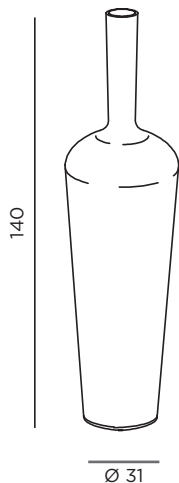

GINEVRA

Bottiglie oversize realizzate in lamiera lavorata con tornio a lastra e rifinite senza saldature a vista. Finiture disponibili solo per uso interno: ferro maistral brunito o rivestito con foglia oro o argento.

Oversized bottles in turned sheet metal, finished without visible welding. Available finishes suitable for indoor use: bronzed iron, golden or silver leaf.

Attenzione: Nel caso in cui ci sia la necessità di alloggiare la pianta direttamente all'interno del vaso in metallo riempiedolo di terra, è indispensabile evidenziarlo al momento dell'ordine. Verrà infatti fornito l'Enkadrain più un rivestimento interno in nylon per creare l'isolamento tra terra e metallo per evitare il rischio di ossidazione. De Castelli non sarà responsabile di eventuali danni/anomalie derivanti da un uso improprio

GINEVRA 110

GINEVRA 140

FINITURE / FINISHES

Ferro maistral brunito
Foglia oro
Foglia argento

*Bronzed maistral iron
Golden leaf
Silver leaf*

GINEVRA 110

 7,5 kg

 0,13 m³

GINEVRA 140

 10,5 kg

 0,16 m³