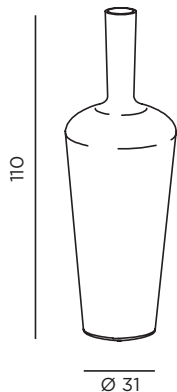

GINEVRA

Bottiglie oversize realizzate in lamiera lavorata con tornio a lastra e rifinite senza saldature a vista. Finiture disponibili solo per uso interno: ferro maistral brunito o rivestito con foglia oro o argento.

Oversized bottles in turned sheet metal, finished without visible welding. Available finishes suitable for indoor use: bronzed iron, golden or silver leaf.

Attenzione: Nel caso in cui ci sia la necessità di alloggiare la pianta direttamente all'interno del vaso in metallo riempiedolo di terra, è indispensabile evidenziarlo al momento dell'ordine. Verrà infatti fornito l'Enkadrain più un rivestimento interno in nylon per creare l'isolamento tra terra e metallo per evitare il rischio di ossidazione. De Castelli non sarà responsabile di eventuali danni/anomalie derivanti da un uso improprio

Attention: *De Castelli suggests to accommodate the plants in the plastic pots supplied. If you need to accommodate it directly in the metal pot, filling it with soil, it is important to point it out at the order confirmation. We'll provide some Enkadrain and a nylon covering to isolate the soil from the metal to avoid the risk of oxidation. De Castelli will not be responsible for any damages/defects incurred as a result of improper use.*

GINEVRA 110