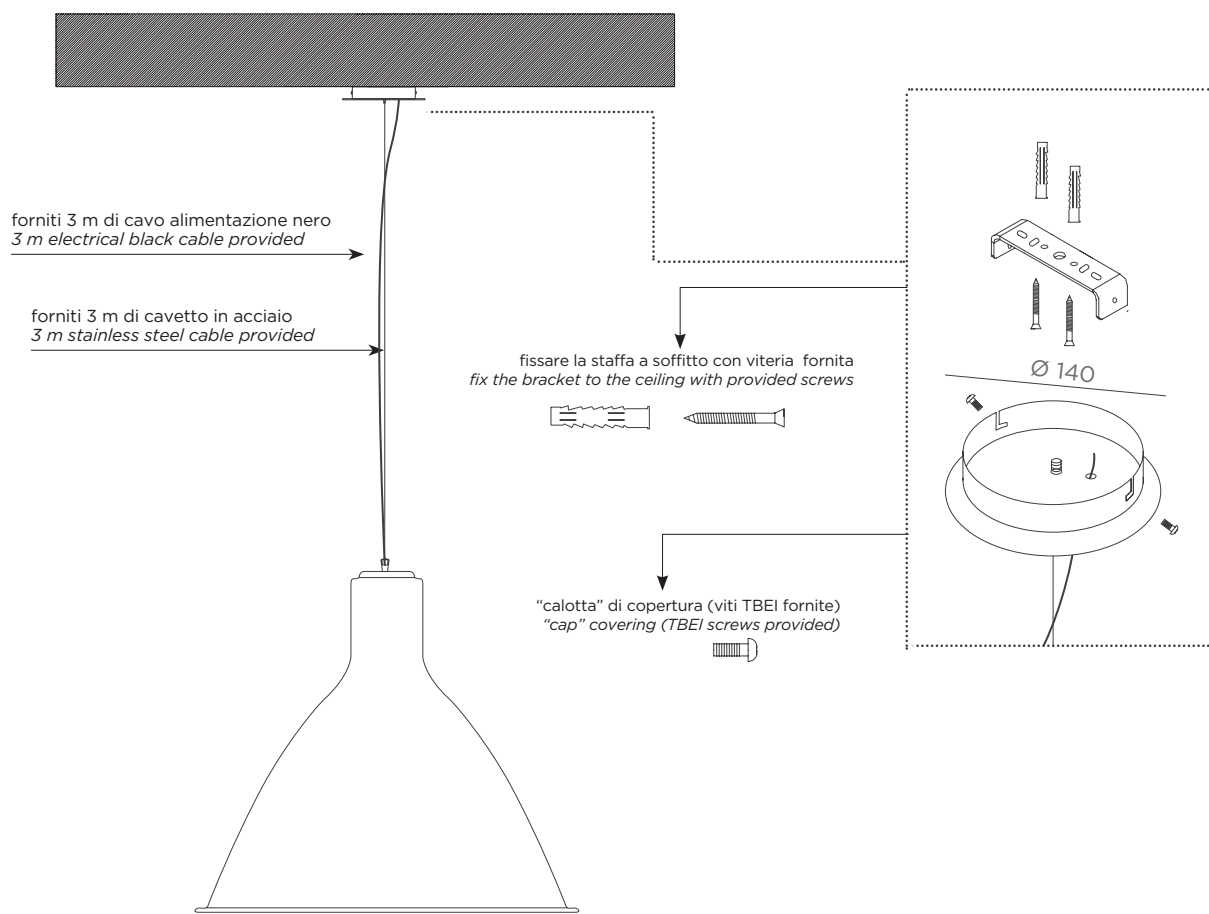

### FINITURE / FINISHES

Ottone lucido

*Polished brass*

Interno verniciato  
bianco opaco

*internal part white  
matt lacquered*

 7,5 kg

 0,25 m<sup>3</sup>

**SPECIFICHE KIT LUCE / LIGHT KIT SPECIFICATIONS**