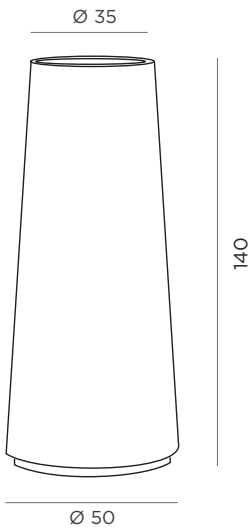

Plant pot, complete with plastic container and water tank, set on an internal cross-support. The plastic container is hidden below the edge of the outer pot, maintaining its aesthetic elegance. For outdoor use only, a hole can be made in the base of the pot to facilitate drainage (in weathering steel and brushed Aisi 304 stainless steel versions: use should be specified so that the hole can be made if necessary). Ashtray kits and ground fixing plates are available on request.

Attenzione: Nel caso in cui ci sia la necessità di alloggiare la pianta direttamente all'interno del vaso in metallo riempendolo di terra, è indispensabile evidenziarlo al momento dell'ordine. Verrà infatti fornito l'Enkadrain più un rivestimento interno in nylon per creare l'isolamento tra terra e metallo per evitare il rischio di ossidazione. De Castelli non sarà responsabile di eventuali danni/anomalie derivanti da un uso improprio

Attention: De Castelli suggests to accommodate the plants in the plastic pots supplied. If you need to accommodate it directly in the metal pot, filling it with soil, it is important to point it out at the order confirmation. We'll provide some Enkadrain and a nylon covering to isolate the soil from the metal to avoid the risk of oxidation. De Castelli will not be responsible for any damages/defects incurred as a result of improper use.

FINITURE / FINISHES

Cor-Ten

Cor-Ten cerato

Acciaio inox satinato AISI 304

Acciaio inox lucido AISI 304

Ferro maistral brunito

Acciaio inox AISI 304 maistral brunito

Ferro verniciato RAL 9010

Acciaio inox AISI 304 verniciato RAL 9010

Cor-Ten

Wax treated Cor-Ten

Satin stainless steel AISI 304

Polished stainless steel AISI 304

Bronzed maistral iron

Bronzed maistral stainless steel AISI 304

RAL 9010 lacquered iron

RAL 9010 lacquered stainless steel AISI 304

19 kg

0,54 m³

D.30 H.25 cm