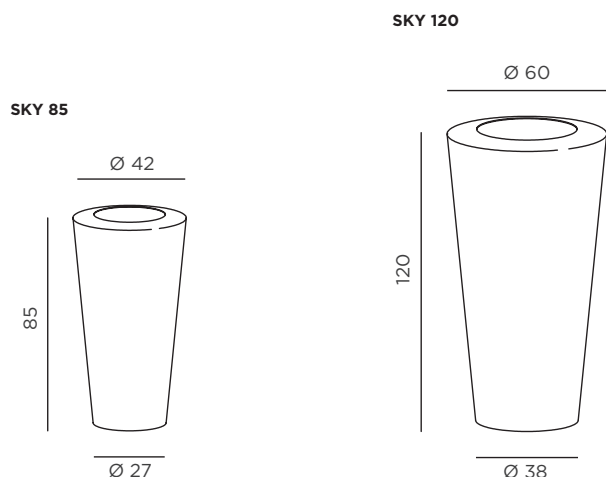

Vaso idoneo per l'alloggiamento della pianta, completo di contenitore in plastica e vaschetta per la raccolta dell'acqua appoggiata su una crociera interna. Per conferire una maggior eleganza estetica, il contenitore in plastica è ribassato rispetto al bordo superiore. Solo per uso esterno la base del vaso viene forata per favorire il drenaggio dell'acqua (nelle versioni in cor-ten e acciaio inox Aisi 304 satinato si richiede di specificare l'uso per l'eventuale foratura). Su richiesta possono essere forniti kit posacenere e piastra di fissaggio a terra.

Plant pot, complete with plastic container and water tank, set on an internal cross-support. The plastic container is hidden below the edge of the outer pot, maintaining its aesthetic elegance. For outdoor use only, a hole can be made in the base of the pot to facilitate drainage (in weathering steel and brushed Aisi 304 stainless steel versions: use should be specified so that the hole can be made if necessary). Ashtray kits and ground fixing plates are available on request.

SKY 85

 12 kg
 0,20 m³
 Ø 24
 H 21 cm

SKY 120

 20,5 kg
 0,53 m³
 Ø 30
 H 25 cm