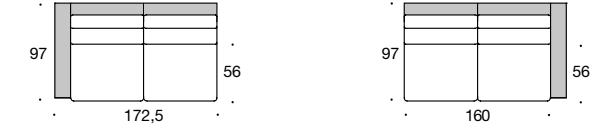

BW-155-3000
Sofa 2/80
Armlehne breit

BW-155-3006
Sofa 2/92,5
Armlehne schmal

BW-155-3010
Abschlusselement 2/80
Armlehne breit

BW-155-3001
Sofa 2/80 tief
Armlehne breit

BW-155-3007
Sofa 2/92,5 tief
Armlehne schmal

BW-155-3011
Abschlusselement 2/80 tief
Armlehne breit

BW-155-3004
Sofa 2/92,5
Armlehne breit

BW-155-3008
Sofa 2/105
Armlehne schmal

BW-155-3012
Abschlusselement 2/80
Armlehne schmal

BW-155-3005
Sofa 2/92,5 tief
Armlehne breit