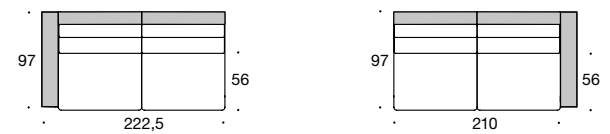

BW-155-3018
Abschlusselement 2/105
Armlehne breit

BW-155-3019
Abschlusselement 2/105 tief
Armlehne breit

BW-155-3020
Abschlusselement 2/105
Armlehne schmal

BW-155-3021
Abschlusselement 2/105 tief
Armlehne schmal

SPIRIT

Tische: PORTO · Leuchten: ARCUS

BW-155-3024
Longchair
Armlehne schmal

BW-155-3025
Longchair tief
Armlehne schmal

BW-155-3026
Longchair
Armlehne schmal lang

BW-155-3022
Longchair
Armlehne breit

BW-155-3023
Longchair tief
Armlehne breit

Die Longchairs werden wahlweise mit Rückenverstellung geliefert. Die Gesamttiefe beträgt bei ausgeklapptem Rückenteil 225 cm.

Die Longchairs werden wahlweise mit Rückenverstellung geliefert. Die Gesamttiefe beträgt bei ausgeklapptem Rückenteil 225 cm.