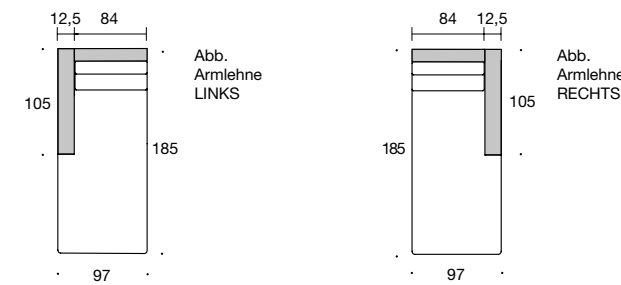

BW-155-3018
Abschlusselement 2/105
Armlehne breit

BW-155-3019
Abschlusselement 2/105 tief
Armlehne breit

BW-155-3020
Abschlusselement 2/105
Armlehne schmal

BW-155-3021
Abschlusselement 2/105 tief
Armlehne schmal

SPIRIT

Tische: PORTO · Leuchten: ARCUS

BW-155-3024
Longchair
Armlehne schmal

BW-155-3025
Longchair tief
Armlehne schmal

BW-155-3026
Longchair
Armlehne schmal lang

BW-155-3022
Longchair
Armlehne breit

BW-155-3023
Longchair tief
Armlehne breit

Die Longchairs werden wahlweise mit Rückenverstellung geliefert. Die Gesamttiefe beträgt bei ausgeklapptem Rückenteil 225 cm.

Die Longchairs werden wahlweise mit Rückenverstellung geliefert. Die Gesamttiefe beträgt bei ausgeklapptem Rückenteil 225 cm.