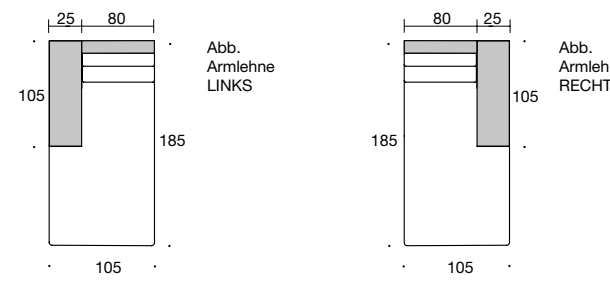

BW-155-3018
Abschlusselement 2/105
Armlehne breit

BW-155-3019
Abschlusselement 2/105 tief
Armlehne breit

BW-155-3020
Abschlusselement 2/105
Armlehne schmal

BW-155-3021
Abschlusselement 2/105 tief
Armlehne schmal

SPIRIT

Tische: PORTO · Leuchten: ARCUS

BW-155-3024
Longchair
Armlehne schmal

BW-155-3025
Longchair tief
Armlehne schmal

BW-155-3026
Longchair
Armlehne schmal lang

BW-155-3022
Longchair
Armlehne breit

BW-155-3023
Longchair tief
Armlehne breit

Die Longchairs werden wahlweise mit Rückenverstellung geliefert. Die Gesamttiefe beträgt bei ausgeklapptem Rückenteil 225 cm.

Die Longchairs werden wahlweise mit Rückenverstellung geliefert. Die Gesamttiefe beträgt bei ausgeklapptem Rückenteil 225 cm.