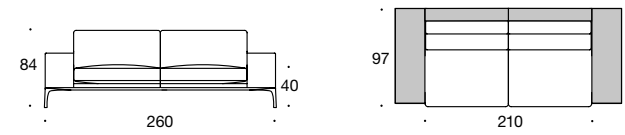

BW-155-3000
Sofa 2/80
Armlehne breit

BW-155-3006
Sofa 2/92,5
Armlehne schmal

BW-155-3010
Abschlusselement 2/80
Armlehne breit

BW-155-3001
Sofa 2/80 tief
Armlehne breit

BW-155-3007
Sofa 2/92,5 tief
Armlehne schmal

BW-155-3011
Abschlusselement 2/80 tief
Armlehne breit

BW-155-3004
Sofa 2/92,5
Armlehne breit

BW-155-3008
Sofa 2/105
Armlehne schmal

BW-155-3012
Abschlusselement 2/80
Armlehne schmal

BW-155-3005
Sofa 2/92,5 tief
Armlehne breit

BW-155-3009
Sofa 2/105 tief
Armlehne schmal

BW-155-3013
Abschlusselement 2/80 tief
Armlehne schmal

BW-155-3027
Sofa 2/105
Armlehne breit

BW-155-2000
Hocker

92,5 cm Sitzbreite-Erweiterungselemente

BW-155-3028
Sofa 2/105 tief
Armlehne breit