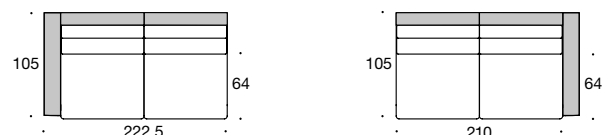

BW-155-3018
Abschlusselement 2/105
Armlehne breit

BW-155-3019
Abschlusselement 2/105 tief
Armlehne breit

BW-155-3020
Abschlusselement 2/105
Armlehne schmal

BW-155-3021
Abschlusselement 2/105 tief
Armlehne schmal

Die Longchairs werden wahlweise mit Rückenverstellung geliefert. Die Gesamttiefe beträgt bei ausgeklapptem Rückenteil 225 cm.

Die Longchairs werden wahlweise mit Rückenverstellung geliefert. Die Gesamttiefe beträgt bei ausgeklapptem Rückenteil 225 cm.