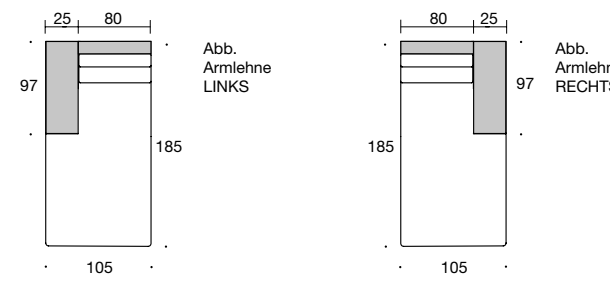

BW-155-3018
Abschlusselement 2/105
Armlehne breit

BW-155-3019
Abschlusselement 2/105 tief
Armlehne breit

BW-155-3020
Abschlusselement 2/105
Armlehne schmal

BW-155-3021
Abschlusselement 2/105 tief
Armlehne schmal

SPIRIT

Tische: PORTO · Leuchten: ARCUS

BW-155-3024
Longchair
Armlehne schmal

BW-155-3025
Longchair tief
Armlehne schmal

BW-155-3026
Longchair
Armlehne schmal lang

BW-155-3022
Longchair
Armlehne breit

BW-155-3023
Longchair tief
Armlehne breit

Die Longchairs werden wahlweise mit Rückenverstellung geliefert. Die Gesamttiefe beträgt bei ausgeklapptem Rückenteil 225 cm.

Die Longchairs werden wahlweise mit Rückenverstellung geliefert. Die Gesamttiefe beträgt bei ausgeklapptem Rückenteil 225 cm.