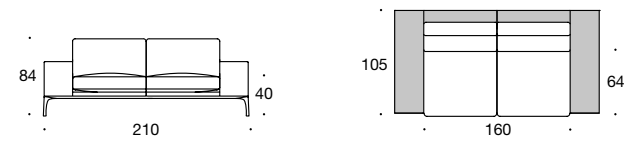

BW-155-3000
Sofa 2/80
Armlehne breit

BW-155-3006
Sofa 2/92,5
Armlehne schmal

BW-155-3010
Abschlusselement 2/80
Armlehne breit

BW-155-3001
Sofa 2/80 tief
Armlehne breit

BW-155-3007
Sofa 2/92,5 tief
Armlehne schmal

BW-155-3011
Abschlusselement 2/80 tief
Armlehne breit

BW-155-3004
Sofa 2/92,5
Armlehne breit

BW-155-3008
Sofa 2/105
Armlehne schmal

BW-155-3012
Abschlusselement 2/80
Armlehne schmal

BW-155-3005
Sofa 2/92,5 tief
Armlehne breit