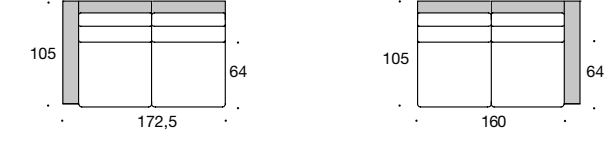

BW-155-3013
Abschlusselement 2/80 tief
Armlehne schmal