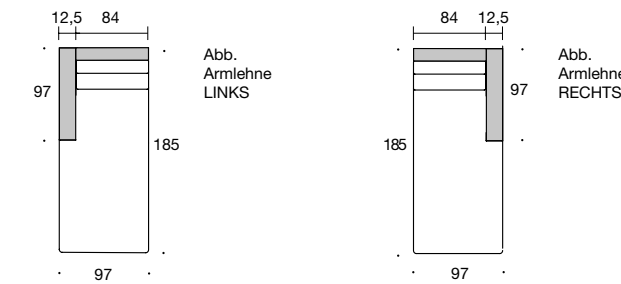

BW-155-3018
Abschlusselement 2/105
Armlehne breit

BW-155-3019
Abschlusselement 2/105 tief
Armlehne breit

BW-155-3020
Abschlusselement 2/105
Armlehne schmal

BW-155-3021
Abschlusselement 2/105 tief
Armlehne schmal

SPIRIT

Tische: PORTO · Leuchten: ARCUS

BW-155-3024
Longchair
Armlehne schmal

BW-155-3025
Longchair tief
Armlehne schmal

BW-155-3026
Longchair
Armlehne schmal lang

BW-155-3022
Longchair
Armlehne breit

BW-155-3023
Longchair tief
Armlehne breit

Die Longchairs werden wahlweise mit Rückenverstellung geliefert. Die Gesamttiefe beträgt bei ausgeklapptem Rückenteil 225 cm.

Die Longchairs werden wahlweise mit Rückenverstellung geliefert. Die Gesamttiefe beträgt bei ausgeklapptem Rückenteil 225 cm.