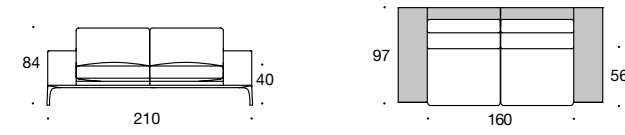

BW-155-3000
Sofa 2/80
Armlehne breit