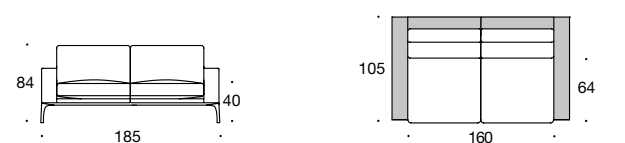

BW-155-3009
Sofa 2/105 tief
Armlehne schmal

BW-155-3013
Abschlusselement 2/80 tief
Armlehne schmal

BW-155-3027
Sofa 2/105
Armlehne breit

BW-155-2000
Hocker

92,5 cm Sitzbreite-Erweiterungselemente

BW-155-3028
Sofa 2/105 tief
Armlehne breit

BW-155-2001
Hocker tief

BW-155-3014
Abschlusselement 2/92,5
Armlehne breit

BW-155-3002
Sofa 2/80
Armlehne schmal

BW-155-3015
Abschlusselement 2/92,5 tief
Armlehne breit

BW-155-3003
Sofa 2/80 tief
Armlehne schmal