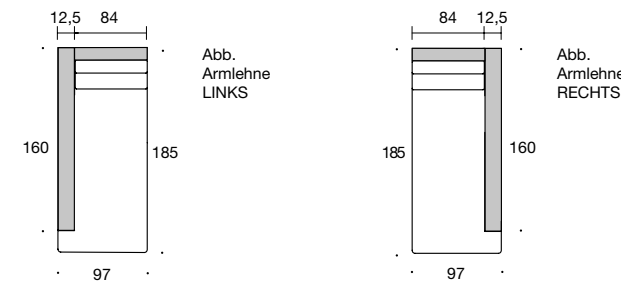

BW-155-3018
Abschlusselement 2/105
Armlehne breit

BW-155-3019
Abschlusselement 2/105 tief
Armlehne breit

BW-155-3020
Abschlusselement 2/105
Armlehne schmal

BW-155-3021
Abschlusselement 2/105 tief
Armlehne schmal

SPIRIT

Tische: PORTO · Leuchten: ARCUS

BW-155-3024
Longchair
Armlehne schmal

BW-155-3025
Longchair tief
Armlehne schmal

BW-155-3026
Longchair
Armlehne schmal lang

BW-155-3022
Longchair
Armlehne breit

BW-155-3023
Longchair tief
Armlehne breit

Die Longchairs werden wahlweise mit Rückenverstellung geliefert. Die Gesamttiefe beträgt bei ausgeklapptem Rückenteil 225 cm.

Die Longchairs werden wahlweise mit Rückenverstellung geliefert. Die Gesamttiefe beträgt bei ausgeklapptem Rückenteil 225 cm.