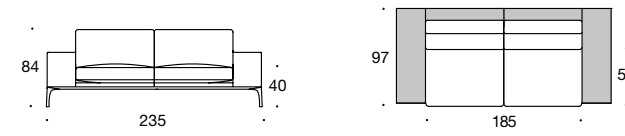

BW-155-3000
Sofa 2/80
Armlehne breit

BW-155-3006
Sofa 2/92,5
Armlehne schmal

BW-155-3010
Abschlusselement 2/80
Armlehne breit

BW-155-3001
Sofa 2/80 tief
Armlehne breit

BW-155-3007
Sofa 2/92,5 tief
Armlehne schmal

BW-155-3011
Abschlusselement 2/80 tief
Armlehne breit

BW-155-3004
Sofa 2/92,5
Armlehne breit

BW-155-3008
Sofa 2/105
Armlehne schmal

BW-155-3012
Abschlusselement 2/80
Armlehne schmal

BW-155-3005
Sofa 2/92,5 tief
Armlehne breit