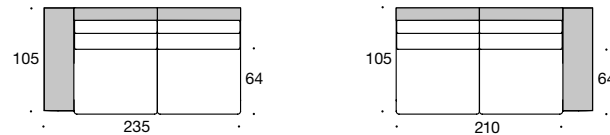

BW-155-3018
Abschlusselement 2/105
Armlehne breit

BW-155-3019
Abschlusselement 2/105 tief
Armlehne breit

BW-155-3020
Abschlusselement 2/105
Armlehne schmal

BW-155-3021
Abschlusselement 2/105 tief
Armlehne schmal

Die Longchairs werden wahlweise mit Rückenverstellung geliefert. Die Gesamttiefe beträgt bei ausgeklapptem Rückenteil 225 cm.

Die Longchairs werden wahlweise mit Rückenverstellung geliefert. Die Gesamttiefe beträgt bei ausgeklapptem Rückenteil 225 cm.