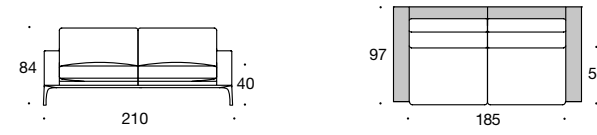

Die Longchairs werden wahlweise mit Rückenverstellung geliefert. Die Gesamttiefe beträgt bei ausgeklapptem Rückenteil 225 cm.

Die Longchairs werden wahlweise mit Rückenverstellung geliefert. Die Gesamttiefe beträgt bei ausgeklapptem Rückenteil 225 cm.

BW-155-3000
Sofa 2/80
Armlehne breit

BW-155-3006
Sofa 2/92,5
Armlehne schmal

BW-155-3010
Abschlusselement 2/80
Armlehne breit

BW-155-3001
Sofa 2/80 tief
Armlehne breit

BW-155-3007
Sofa 2/92,5 tief
Armlehne schmal