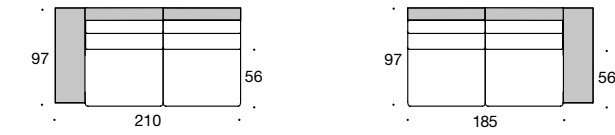

BW-155-3014
Abschlusselement 2/92,5
Armlehne breit