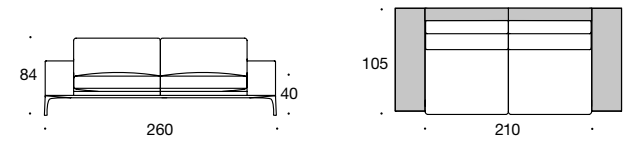

BW-155-3011
Abschlusselement 2/80 tief
Armlehne breit

BW-155-3004
Sofa 2/92,5
Armlehne breit

BW-155-3008
Sofa 2/105
Armlehne schmal

BW-155-3012
Abschlusselement 2/80
Armlehne schmal

BW-155-3005
Sofa 2/92,5 tief
Armlehne breit

BW-155-3009
Sofa 2/105 tief
Armlehne schmal

BW-155-3013
Abschlusselement 2/80 tief
Armlehne schmal

BW-155-3027
Sofa 2/105
Armlehne breit

BW-155-2000
Hocker

92,5 cm Sitzbreite-Erweiterungselemente

BW-155-3028
Sofa 2/105 tief
Armlehne breit