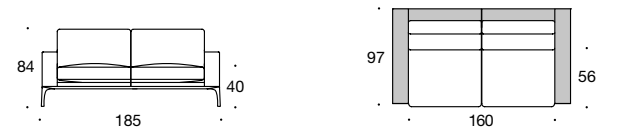

BW-155-3011
Abschlusselement 2/80 tief
Armlehne breit

BW-155-3004
Sofa 2/92,5
Armlehne breit

BW-155-3008
Sofa 2/105
Armlehne schmal

BW-155-3012
Abschlusselement 2/80
Armlehne schmal

BW-155-3005
Sofa 2/92,5 tief
Armlehne breit

BW-155-3009
Sofa 2/105 tief
Armlehne schmal

BW-155-3013
Abschlusselement 2/80 tief
Armlehne schmal

BW-155-3027
Sofa 2/105
Armlehne breit

BW-155-2000
Hocker

92,5 cm Sitzbreite-Erweiterungselemente

BW-155-3028
Sofa 2/105 tief
Armlehne breit

BW-155-2001
Hocker tief

BW-155-3014
Abschlusselement 2/92,5
Armlehne breit

BW-155-3002
Sofa 2/80
Armlehne schmal

BW-155-3015
Abschlusselement 2/92,5 tief
Armlehne breit

BW-155-3003
Sofa 2/80 tief
Armlehne schmal