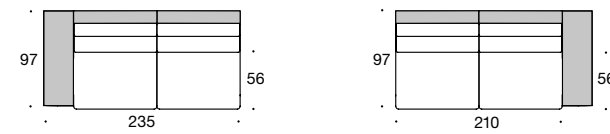

BW-155-3018
Abschlusselement 2/105
Armlehne breit

BW-155-3019
Abschlusselement 2/105 tief
Armlehne breit

BW-155-3020
Abschlusselement 2/105
Armlehne schmal

BW-155-3021
Abschlusselement 2/105 tief
Armlehne schmal

Die Longchairs werden wahlweise mit Rückenverstellung geliefert. Die Gesamttiefe beträgt bei ausgeklapptem Rückenteil 225 cm.

Die Longchairs werden wahlweise mit Rückenverstellung geliefert. Die Gesamttiefe beträgt bei ausgeklapptem Rückenteil 225 cm.