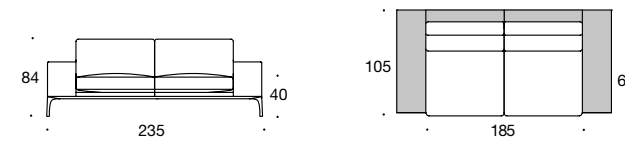

BW-155-3000
Sofa 2/80
Armlehne breit

BW-155-3006
Sofa 2/92,5
Armlehne schmal

BW-155-3010
Abschlusselement 2/80
Armlehne breit

BW-155-3001
Sofa 2/80 tief
Armlehne breit

BW-155-3007
Sofa 2/92,5 tief
Armlehne schmal

BW-155-3011
Abschlusselement 2/80 tief
Armlehne breit

BW-155-3004
Sofa 2/92,5
Armlehne breit

BW-155-3008
Sofa 2/105
Armlehne schmal

BW-155-3012
Abschlusselement 2/80
Armlehne schmal

BW-155-3005
Sofa 2/92,5 tief
Armlehne breit

BW-155-3009
Sofa 2/105 tief
Armlehne schmal

BW-155-3013
Abschlusselement 2/80 tief
Armlehne schmal

BW-155-3027
Sofa 2/105
Armlehne breit

BW-155-2000
Hocker

92,5 cm Sitzbreite-Erweiterungselemente

BW-155-3028
Sofa 2/105 tief
Armlehne breit