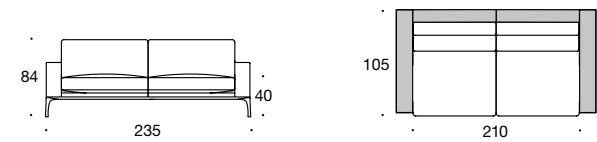

BW-155-3000
Sofa 2/80
Armlehne breit

BW-155-3001
Sofa 2/80 tief
Armlehne breit

BW-155-3004
Sofa 2/92,5
Armlehne breit

BW-155-3005
Sofa 2/92,5 tief
Armlehne breit

BW-155-3027
Sofa 2/105
Armlehne breit

92,5 cm Sitzbreite-Erweiterungselemente

BW-155-3028
Sofa 2/105 tief
Armlehne breit

BW-155-2001
Hocker tief

BW-155-3014
Abschlusselement 2/92,5
Armlehne breit

BW-155-3002
Sofa 2/80
Armlehne schmal

BW-155-3003
Sofa 2/80 tief
Armlehne schmal

BW-155-3016
Abschlusselement 2/92,5
Armlehne schmal