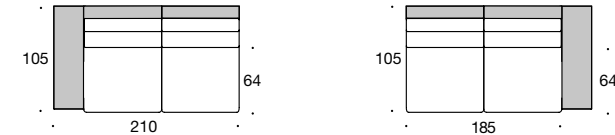

BW-155-2001
Hocker tief

BW-155-3014
Abschlusselement 2/92,5
Armlehne breit

BW-155-3002
Sofa 2/80
Armlehne schmal

BW-155-3015
Abschlusselement 2/92,5 tief
Armlehne breit

BW-155-3003
Sofa 2/80 tief
Armlehne schmal