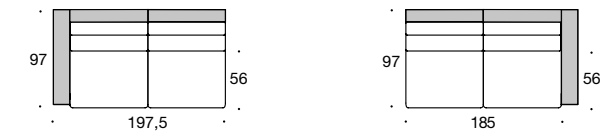

BW-155-3000
Sofa 2/80
Armlehne breit

BW-155-3001
Sofa 2/80 tief
Armlehne breit

BW-155-3004
Sofa 2/92,5
Armlehne breit

BW-155-3005
Sofa 2/92,5 tief
Armlehne breit

BW-155-3027
Sofa 2/105
Armlehne breit

92,5 cm Sitzbreite-Erweiterungselemente

BW-155-3028
Sofa 2/105 tief
Armlehne breit

BW-155-2001
Hocker tief

BW-155-3014
Abschlusselement 2/92,5
Armlehne breit

BW-155-3002
Sofa 2/80
Armlehne schmal

BW-155-3003
Sofa 2/80 tief
Armlehne schmal

BW-155-3016
Abschlusselement 2/92,5
Armlehne schmal