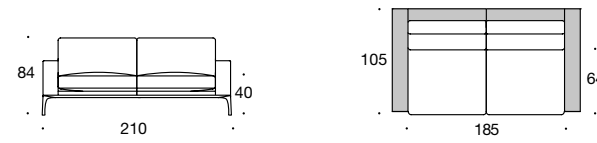

BW-155-3000
Sofa 2/80
Armlehne breit

BW-155-3006
Sofa 2/92,5
Armlehne schmal

BW-155-3010
Abschlusselement 2/80
Armlehne breit

BW-155-3001
Sofa 2/80 tief
Armlehne breit

BW-155-3007
Sofa 2/92,5 tief
Armlehne schmal

BW-155-3011
Abschlusselement 2/80 tief
Armlehne breit

BW-155-3004
Sofa 2/92,5
Armlehne breit

BW-155-3008
Sofa 2/105
Armlehne schmal

BW-155-3012
Abschlusselement 2/80
Armlehne schmal

BW-155-3005
Sofa 2/92,5 tief
Armlehne breit