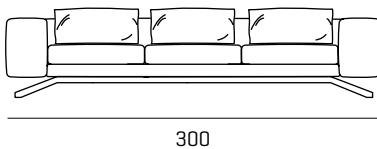

Basamento Metallo

Acciaio brunito nero a mano secondo le tecniche tradizionali.

DIMENSIONI

110 cm x 70 cm

H seduta: 37 cm

H base: 14 cm

Two seater sofa . Divano 2 posti 220

Two seater element Lh-Rh . Elemento 2 posti 190 Sx-Dx

Two seater maxi sofa . Divano 2 posti maxi 260

Two seater large element Lh-Rh . Elemento 2 posti maxi 230 Sx-Dx

Three seater sofa . Divano 3 posti 300

Large island element Lh-Rh . Elemento isola large 130x130 Sx-Dx