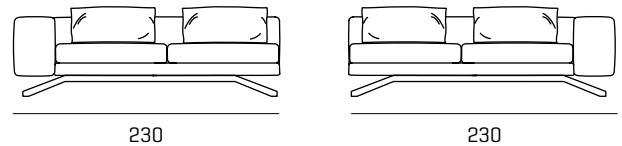

Basamento Metallo

Acciaio brunito nero a mano secondo le tecniche tradizionali.

DIMENSIONI

110 cm x 70 cm

H seduta: 37 cm

H base: 14 cm

Two seater sofa . Divano 2 posti 220

Two seater element Lh-Rh . Elemento 2 posti 190 Sx-Dx

Two seater maxi sofa . Divano 2 posti maxi 260

Two seater large element Lh-Rh . Elemento 2 posti maxi 230 Sx-Dx

Three seater sofa . Divano 3 posti 300

Large island element Lh-Rh . Elemento isola large 130x130 Sx-Dx