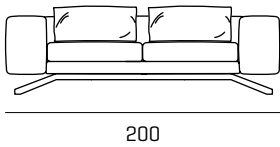

Basamento Metallo

Acciaio brunito nero a mano secondo le tecniche tradizionali.

DIMENSIONI

110 cm x 70 cm

H seduta: 37 cm

H base: 14 cm

Two seater sofa . Divano 2 posti 220

Two seater element Lh-Rh . Elemento 2 posti 190 Sx-Dx

Two seater maxi sofa . Divano 2 posti maxi 260

Two seater large element Lh-Rh . Elemento 2 posti maxi 230 Sx-Dx

Three seater sofa . Divano 3 posti 300

Large island element Lh-Rh . Elemento isola large 130x130 Sx-Dx