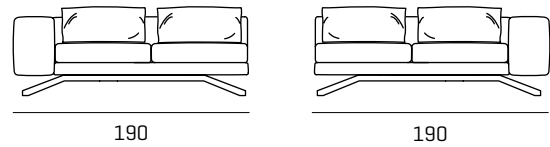

Basamento Metallo

Acciaio brunito nero a mano secondo le tecniche tradizionali.

DIMENSIONI

110 cm x 70 cm

H seduta: 37 cm

H base: 14 cm

Two seater sofa . Divano 2 posti 220

Two seater element Lh-Rh . Elemento 2 posti 190 Sx-Dx

Two seater maxi sofa . Divano 2 posti maxi 260

Two seater large element Lh-Rh . Elemento 2 posti maxi 230 Sx-Dx

Three seater sofa . Divano 3 posti 300

Large island element Lh-Rh . Elemento isola large 130x130 Sx-Dx