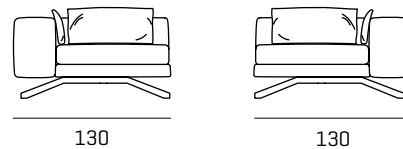

Metal Base

Hand burnished black steel base made using traditional techniques.

DIMENSIONS

110 cm x 70 cm

H seat: 37 cm

H base: 14 cm

Struttura

Multistrato di conifera norvegese.

Basamento Metallo

Acciaio brunito nero a mano secondo le tecniche tradizionali.

DIMENSIONI

110 cm x 70 cm

H seduta: 37 cm

H base: 14 cm

Two seater sofa . Divano 2 posti 220

Two seater element Lh-Rh . Elemento 2 posti 190 Sx-Dx

Two seater maxi sofa . Divano 2 posti maxi 260

Two seater large element Lh-Rh . Elemento 2 posti maxi 230 Sx-Dx

Three seater sofa . Divano 3 posti 300

Large island element Lh-Rh . Elemento isola large 130x130 Sx-Dx

Three seater maxi sofa . Divano 3 posti maxi 300

Central island element . Elemento centrale isola 100x130

Large pouff . Pouff grande 100x110