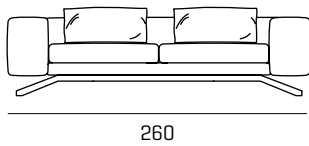

Basamento Metallo

Acciaio brunito nero a mano secondo le tecniche tradizionali.

DIMENSIONI

110 cm x 70 cm

H seduta: 37 cm

H base: 14 cm

Two seater sofa . Divano 2 posti 220

Two seater element Lh-Rh . Elemento 2 posti 190 Sx-Dx

Two seater maxi sofa . Divano 2 posti maxi 260

Two seater large element Lh-Rh . Elemento 2 posti maxi 230 Sx-Dx

Three seater sofa . Divano 3 posti 300

Large island element Lh-Rh . Elemento isola large 130x130 Sx-Dx