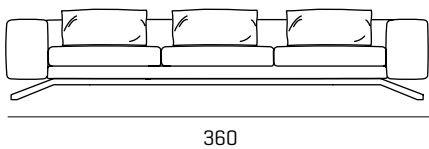

Basamento Metallo

Acciaio brunito nero a mano secondo le tecniche tradizionali.

DIMENSIONI

110 cm x 70 cm

H seduta: 37 cm

H base: 14 cm

Two seater sofa . Divano 2 posti 220

Two seater element Lh-Rh . Elemento 2 posti 190 Sx-Dx

Two seater maxi sofa . Divano 2 posti maxi 260

Two seater large element Lh-Rh . Elemento 2 posti maxi 230 Sx-Dx

Three seater sofa . Divano 3 posti 300

Large island element Lh-Rh . Elemento isola large 130x130 Sx-Dx

Three seater maxi sofa . Divano 3 posti maxi 300

Central island element . Elemento centrale isola 100x130

Large pouff . Pouff grande 100x110