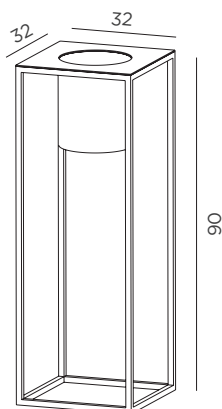

RIVIERA 90-1