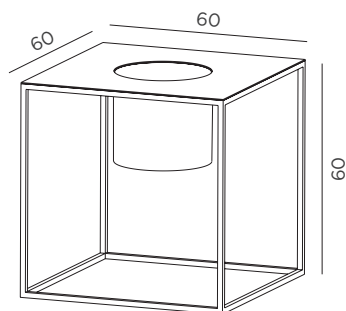

Riviera collection represents small gardens, some designed for indoor settings, others for outdoor locations, with the sole desire of representing an idea of nature in unexpected ways and contexts. Each vase is sold with a plastic container and water tank, both hidden below the edge of the outer pot, maintaining its aesthetic elegance. Available finishes suitable for indoor use: maistral or matt lacquered iron.

Attenzione: Nel caso in cui ci sia la necessità di alloggiare la pianta direttamente all'interno del vaso in metallo riempiedolo di terra, è indispensabile evidenziarlo al momento dell'ordine. Verrà infatti fornito l'Enkadrain più un rivestimento interno in nylon per creare l'isolamento tra terra e metallo per evitare il rischio di ossidazione. De Castelli non sarà responsabile di eventuali danni/anomalie derivanti da un uso improprio.

Attention: De Castelli suggests to accommodate the plants in the plastic pots supplied. If you need to accommodate it directly in the metal pot, filling it with soil, it is important to point it out at the order confirmation. We'll provide some Enkadrain and a nylon covering to isolate the soil from the metal to avoid the risk of oxidation. De Castelli will not be responsible for any damages/defects incurred as a result of improper use.

RIVIERA 60-1