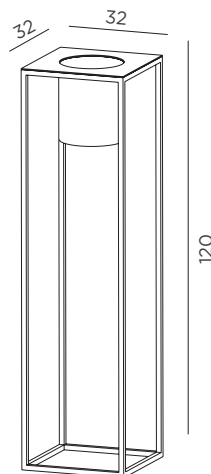

RIVIERA 120-1

FINITURE / FINISHES

Ferro maistral brunito
Acciaio inox AISI 304 maistral brunito
Ferro verniciato RAL 9010
Acciaio inox AISI 304 verniciato RAL 9010

*Bronzed maistral iron
Bronzed maistral stainless steel AISI 304
RAL 9010 lacquered iron
RAL 9010 lacquered stainless steel AISI 304*

RIVIERA 60

📦 17 kg
🗑️ 0,27 m³
📏 Ø 27 H 23 cm

RIVIERA 90

📦 7,5 kg
🗑️ 0,11 m³
📏 Ø 18 H 16 cm

RIVIERA 120

📦 7,5 kg
🗑️ 0,11 m³
📏 Ø 18 H 16 cm