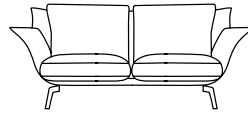

LOFT

design: joachim nees

JAB
ANSTOETZ
FURNITURE

LOFT

design: joachim nees

Maße cm

Sessel
IP-139-1000

Sofa 2/80
IP-139-3000

Sofa 2/92,5
IP-139-3001

Sofa 2/105
IP-139-3002

Dimensions cm

Easy chair
IP-139-1000

Sofa 2/80
IP-139-3000

Sofa 2/92,5
IP-139-3001

Sofa 2/105
IP-139-3002

| | | | | |
|-----------------------|-----|-----|-----|-----|
| Breite/Width | 107 | 217 | 242 | 267 |
| Tiefe/Depth | 90 | 90 | 90 | 90 |
| Höhe/Height | 83 | 83 | 83 | 83 |
| Sitzhöhe/Seat height | 42 | 42 | 42 | 42 |
| Sitztiefe/Seat depth | 58 | 58 | 58 | 58 |
| Sitzbreite/Seat width | 50 | 160 | 185 | 210 |

Polsterung

Sitz: Wellenfedern/Multilux KS
Rückenkissen: Multilux

Upholstery

Seat: flat springs/Multilux KS
Back cushion: Multilux

Fuß

Kufe schmal, Edelstahloptik
Kufe schmal, matt schwarz

Foot

skid narrow stainless steel appearance
skid narrow matt black