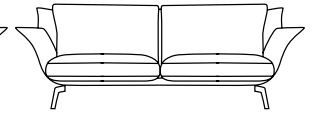

LOFT

design: joachim nees

JAB
ANSTOETZ
FURNITURE

LOFT

design: joachim nees

Maße cm

Sessel
IP-139-1000

Sofa 2/80
IP-139-3000

Sofa 2/92,5
IP-139-3001

Sofa 2/105
IP-139-3002

Dimensions cm

Easy chair
IP-139-1000

Sofa 2/80
IP-139-3000

Sofa 2/92,5
IP-139-3001

Sofa 2/105
IP-139-3002

| | | | | |
|-----------------------|-----|-----|-----|-----|
| Breite/Width | 107 | 217 | 242 | 267 |
| Tiefe/Depth | 90 | 90 | 90 | 90 |
| Höhe/Height | 83 | 83 | 83 | 83 |
| Sitzhöhe/Seat height | 42 | 42 | 42 | 42 |
| Sitztiefe/Seat depth | 58 | 58 | 58 | 58 |
| Sitzbreite/Seat width | 50 | 160 | 185 | 210 |

Polsterung

Sitz: Wellenfedern/Multilux KS
Rückenkissen: Multilux

Upholstery

Seat: flat springs/Multilux KS
Back cushion: Multilux

Fuß

Kufe schmal, Edelstahloptik
Kufe schmal, matt schwarz

Foot

skid narrow stainless steel appearance
skid narrow matt black