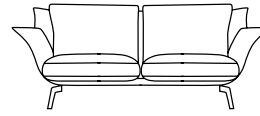

LOFT

design: joachim nees

JAB
ANSTOETZ
FURNITURE

LOFT

design: joachim nees

Maße cm

Sessel
IP-139-1000

Sofa 2/80
IP-139-3000

Sofa 2/92,5
IP-139-3001

Sofa 2/105
IP-139-3002

Dimensions cm

Easy chair
IP-139-1000

Sofa 2/80
IP-139-3000

Sofa 2/92,5
IP-139-3001

Sofa 2/105
IP-139-3002

| | | | | |
|-----------------------|-----|-----|-----|-----|
| Breite/Width | 107 | 217 | 242 | 267 |
| Tiefe/Depth | 90 | 90 | 90 | 90 |
| Höhe/Height | 83 | 83 | 83 | 83 |
| Sitzhöhe/Seat height | 42 | 42 | 42 | 42 |
| Sitztiefe/Seat depth | 58 | 58 | 58 | 58 |
| Sitzbreite/Seat width | 50 | 160 | 185 | 210 |

Polsterung

Sitz: Wellenfedern/Multilux KS
Rückenkissen: Multilux

Upholstery

Seat: flat springs/Multilux KS
Back cushion: Multilux

Fuß

Kufe schmal, Edelstahloptik
Kufe schmal, matt schwarz

Foot

skid narrow stainless steel appearance
skid narrow matt black