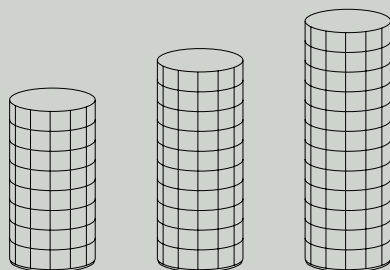

PANDORA

Cassettiera circolare rivestita in metallo. Cassetti invisibili disposti sulla circonferenza in rovere con apertura push-pull. Guide Blum Movento Tip-on a estrazione totale.

Circular storage unit clad in metal. Invisible oak drawers with push-open system on the circumference. Full extension Movento Tip-on Blum slides.

DIMENSIONI DIMENSIONS

∅	48cm	
height	270cm	1 DRAWER
	520cm	2 DRAWERS
	770cm	3 DRAWERS
	1020cm	4 DRAWERS
	1270cm	5 DRAWERS
	1520cm	6 DRAWERS

1 2 3

4 5 6

MATERIALI MATERIALS

E5	Ferro DeLabré B <i>DeLabré B iron</i>
G2	Ferro DeLabré orbitale <i>Orbitale DeLabré iron</i>
G3	Ottone DeLabré orbitale <i>Orbitale DeLabré brass</i>
M9	Ottone spazzolato <i>Brushed brass</i>
D2	Acciaio inox lucido <i>Polished stainless steel</i>
F2	Ottone DeLabré <i>DeLabré brass</i>
G5	Rame DeLabré <i>DeLabré copper</i>
G4	Rame DeLabré orbitale <i>Orbitale DeLabré copper</i>
M10	Rame spazzolato <i>Brushed copper</i>

Struttura Interna **Inside Structure**

Rovere naturale
Natural oak