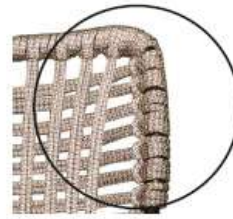

162.22

DIMENSIONS

162.21/22 83 cm 57 cm 47 cm 52 cm 45,5 cm 6,2 Kg X4 CBM = 0.477

MATERIAL			
162.21			
ACCIAIO LACCATO LAQUERED STEEL ACIER VERNI STAHL LACKIERT			
ACCIAIO INOX 316 STAINLESS STEEL 316 ACIER INOX 316 GESTELL INOX 316			MIN. 24 PCS / STK DELIVERY TIME 8 WEEKS
162.22			
ACCIAIO LACCATO LAQUERED STEEL ACIER VERNI STAHL LACKIERT			
ACCIAIO INOX 316 STAINLESS STEEL 316 ACIER INOX 316 GESTELL INOX 316			MIN. 24 PCS / STK DELIVERY TIME 8 WEEKS