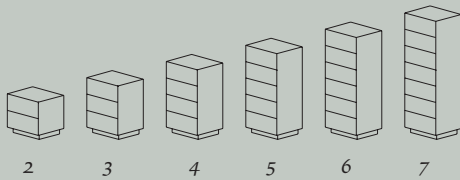

## MAREA

Collezione di 3 contenitori rivestiti in metallo su tutti i lati. Ante e cassetti con apertura push-pull, guide Blum Movento Tip-on a estrazione totale.

Collection of 3 containers clad in metal on all sides. Doors and drawers with push-open system and full extension Movento Tip-on Blum slides.

### DIMENSIONI DIMENSIONS

#### Sideboard

<i>widht</i>	96cm	<b>2 DOORS</b>
	190cm	<b>4 DOORS</b>
	285cm	<b>6 DOORS</b>
<i>depth</i>	45cm	
<i>height</i>	71cm	

#### Cabinet

<i>widht</i>	90cm
<i>depth</i>	45cm
<i>height</i>	155cm