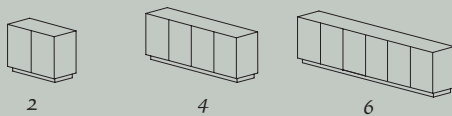

### DIMENSIONI DIMENSIONS

#### Chest of Drawers

<i>widht</i>	55cm	
<i>depth</i>	45cm	
<i>height</i>	50cm	<b>2 DRAWERS</b>
	71cm	<b>3 DRAWERS</b>
	92cm	<b>4 DRAWERS</b>
	113cm	<b>5 DRAWERS</b>
	134cm	<b>6 DRAWERS</b>
	155cm	<b>7 DRAWERS</b>

#### Sideboard

<i>widht</i>	96cm	<b>2 DOORS</b>
	190cm	<b>4 DOORS</b>
	285cm	<b>6 DOORS</b>
<i>depth</i>	45cm	
<i>height</i>	71cm	